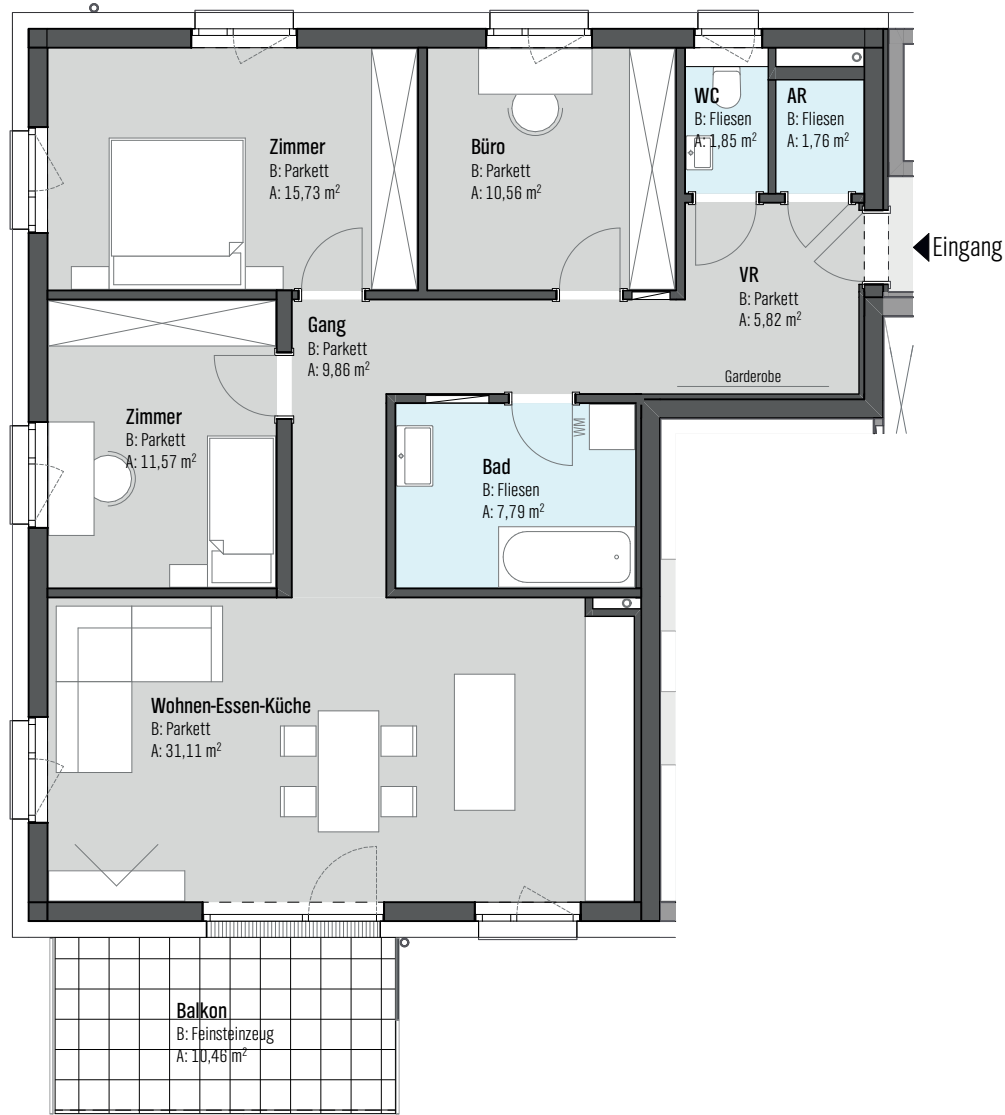

TOP A08 / BAUTEIL A / 2OG

wohnzeit

WWW.WOHNZEIT.INFO

TOP A08

Wohnfläche: ca. 96m²

Balkon: ca. 10m²

PLANSTAND: 07.12.2021

Dargestellte Einrichtungsgegenstände und Möblierungen sind nicht im Kaufpreis enthalten. Flächenangaben sind gerundet und vorbehaltlich des endgültigen Nutzwertgutachtens. Satz und Druckfehler vorbehalten.