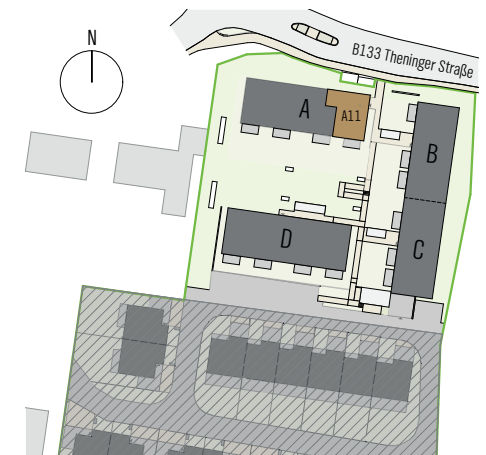

TOP A11

Wohnfläche: ca. 96m²

Balkon: ca. 10m²

PLANSTAND: 07.12.2021

Dargestellte Einrichtungsgegenstände und Möblierungen sind nicht im Kaufpreis enthalten. Flächenangaben sind gerundet und vorbehaltlich des endgültigen Nutzwertgutachtens. Satz und Druckfehler vorbehalten.